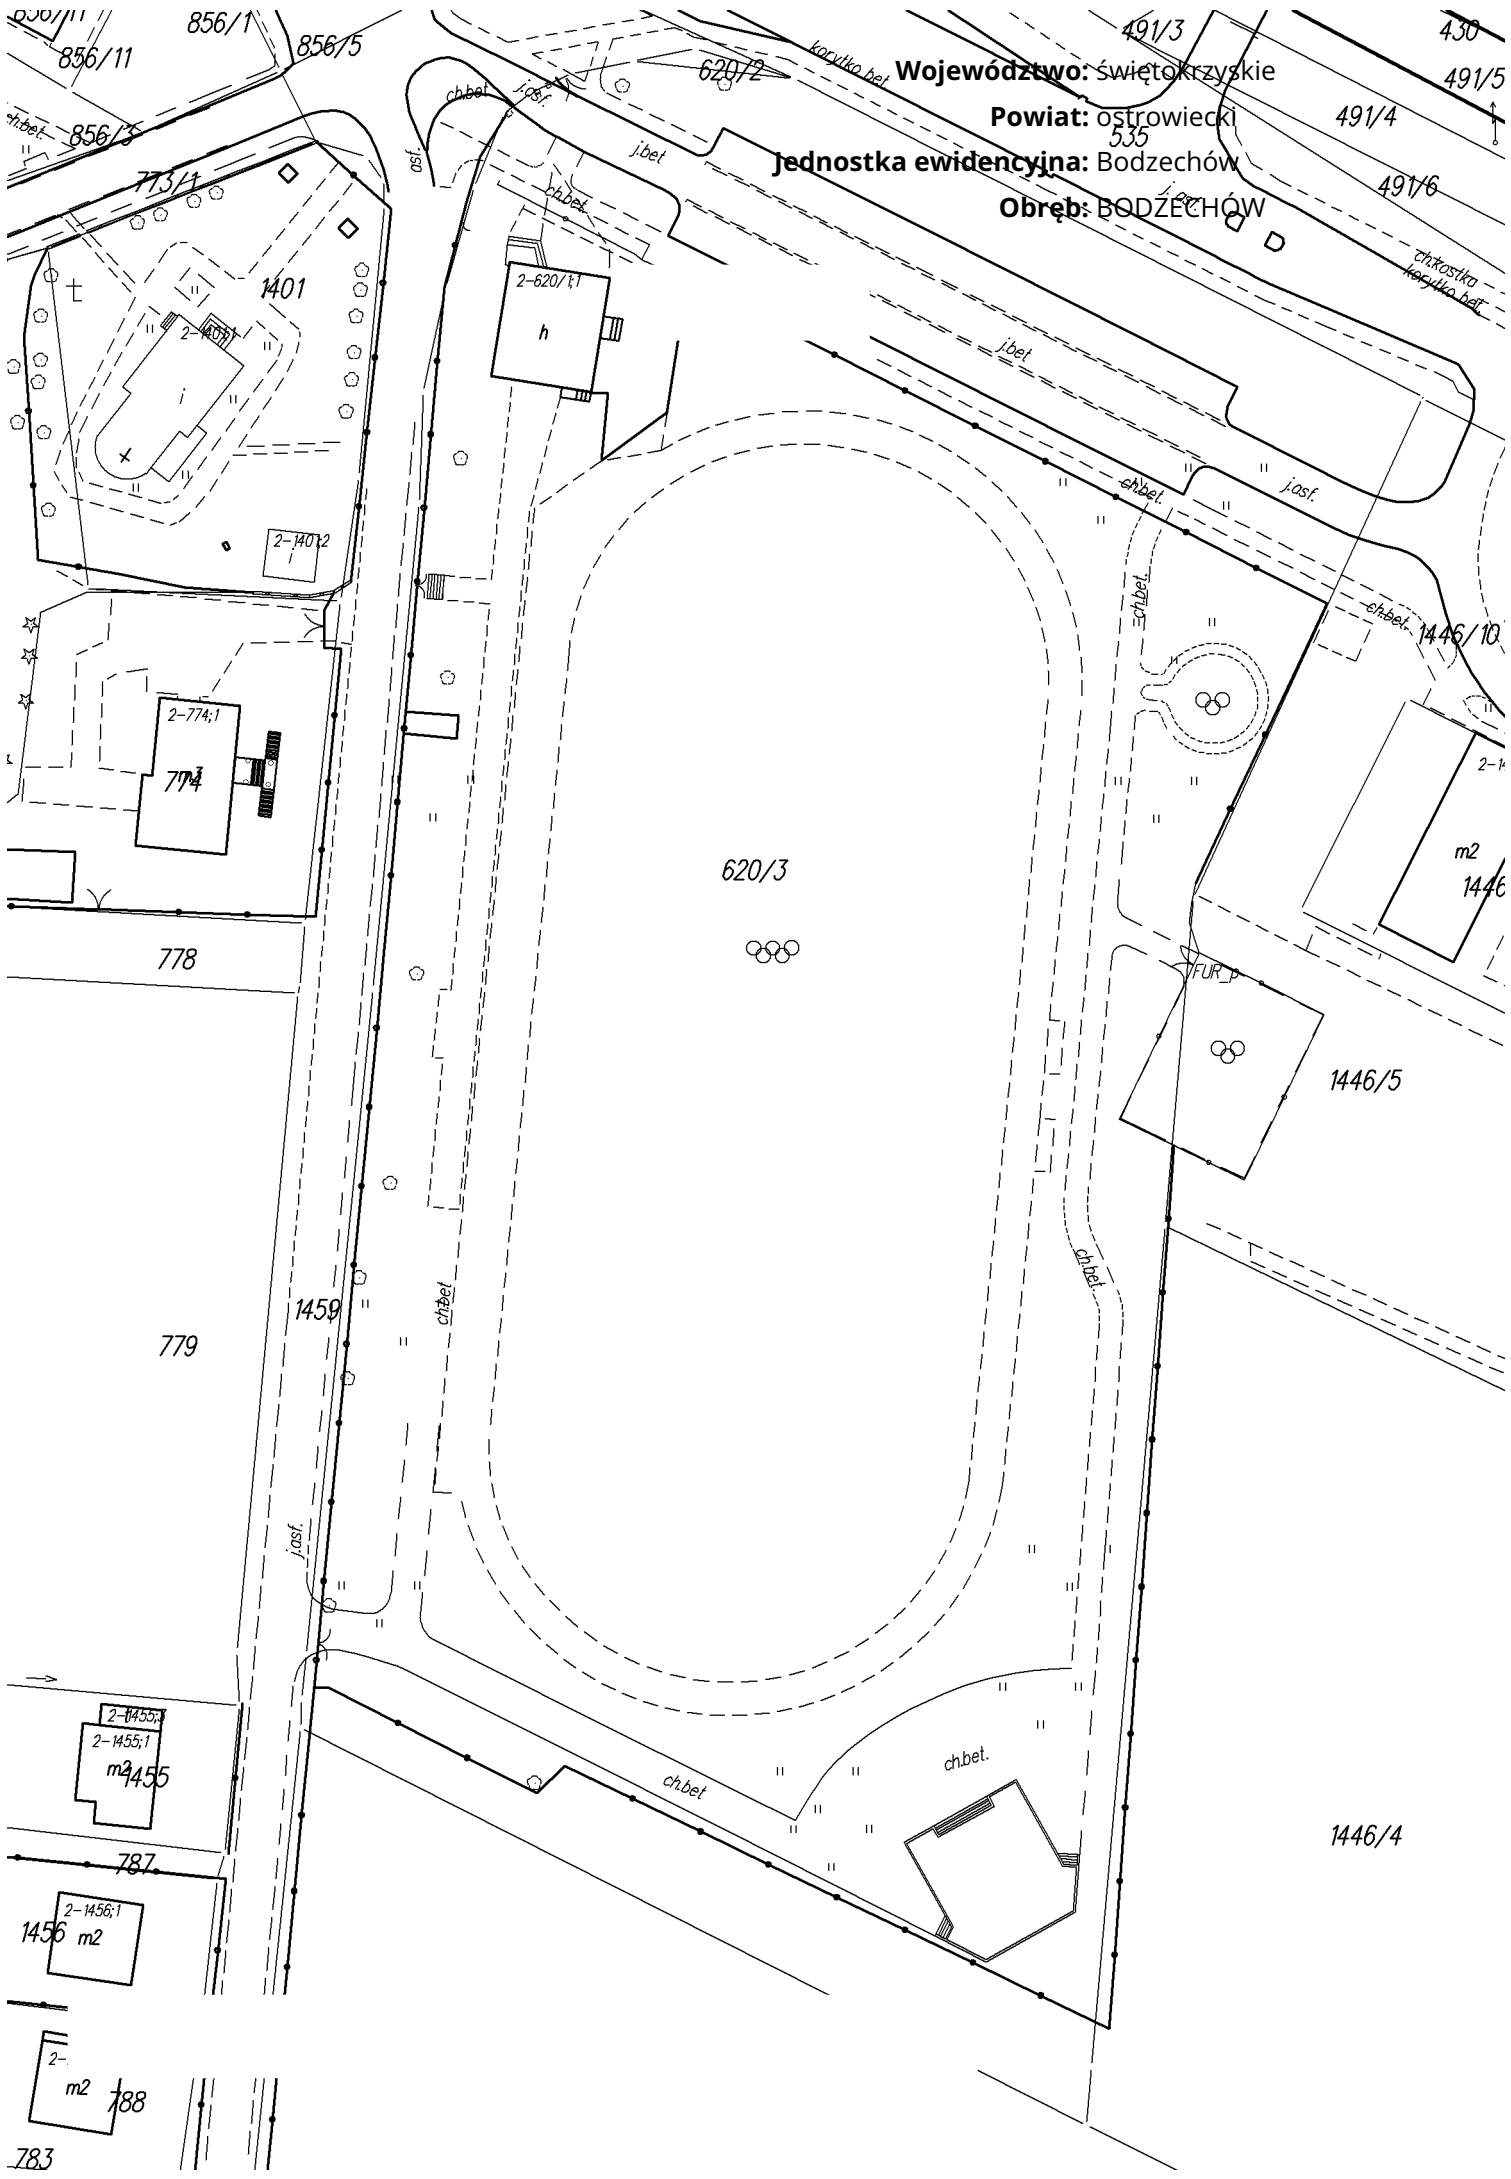

Województwo: świętokrzyskie

Powiat: ostrowiecki

Jednostka ewidencyjna: Bodzechów

Obręb: BODZECHÓW

783

788 m²

1456 m²

787